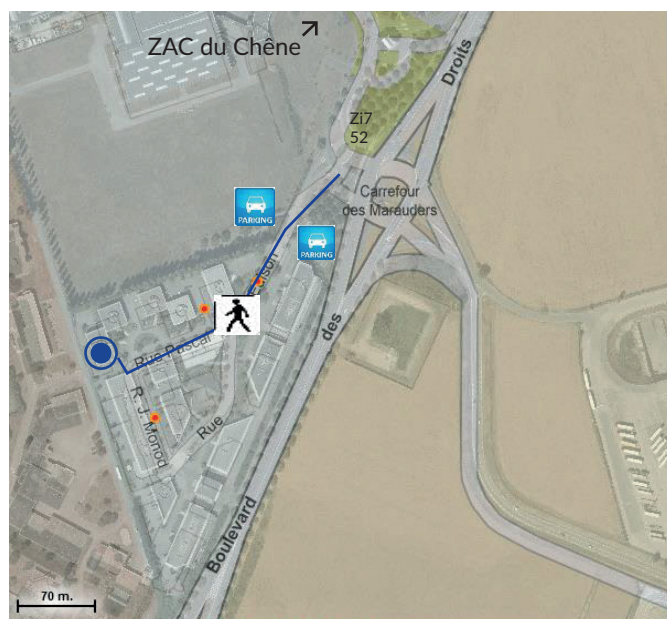

Lyon St Exupéry +

20 mn

Part Dieu+

50 mn  
(Zi7,52)

Merci de vous garer à l'entrée de parc (à 200 m),

Les places de parking autour du bâtiment sont réservées pour les salariés itga Merci pour votre compréhension