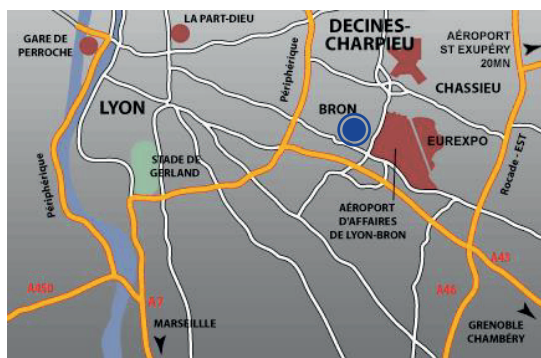

Lyon St Exupéry +

20 mn

Part Dieu+

50 mn  
(Zi7,52)

Merci de vous garer à l'entrée de parc (à 200 m),

Les places de parking autour du bâtiment sont réservées pour les salariés itga Merci pour votre compréhension