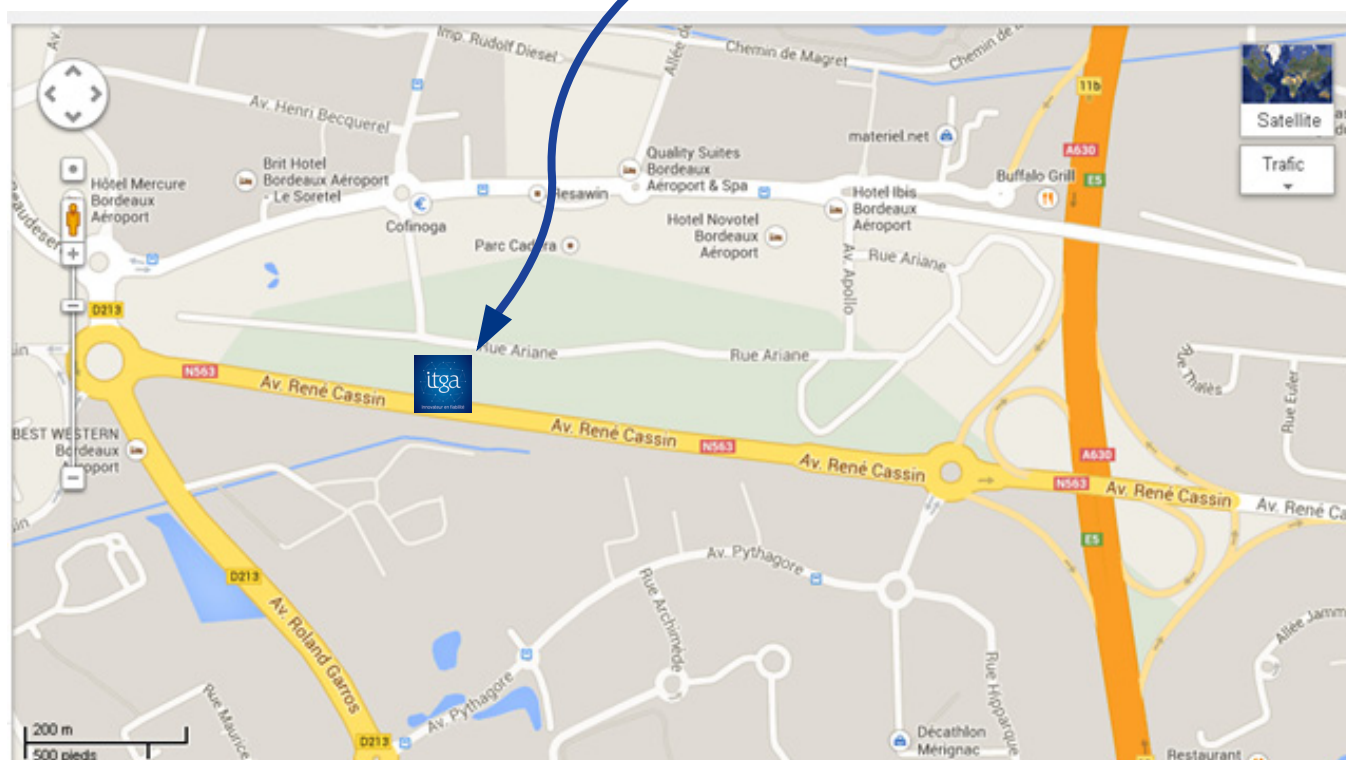

ITGA MERIGNAC

Parc Ariane Bâtiment 1
44 avenue Ariane
33700 Mérignac
Tel : 05 57 92 80 12

Comment s'y rendre :

- Axe aéroport - sortie n° 11 a et 11 b
- Au sein du Parc Ariane - Zone tertiaire de CADERA
- Accessible par le bus (ligne 1 et 49)

Hôtels à proximité	Adresses	Téléphones	Fax	Distance d'ITGA
BRIT Hôtel	97 av Prés J F Kennedy 33700 Mérignac	05 56 34 33 08	05 56 34 01 90	750 m
Ibis Hôtel	av Prés J F Kennedy Parc Cadera Sud 33700 Mérignac	05 56 34 10 19	05 56 34 35 72	900 m