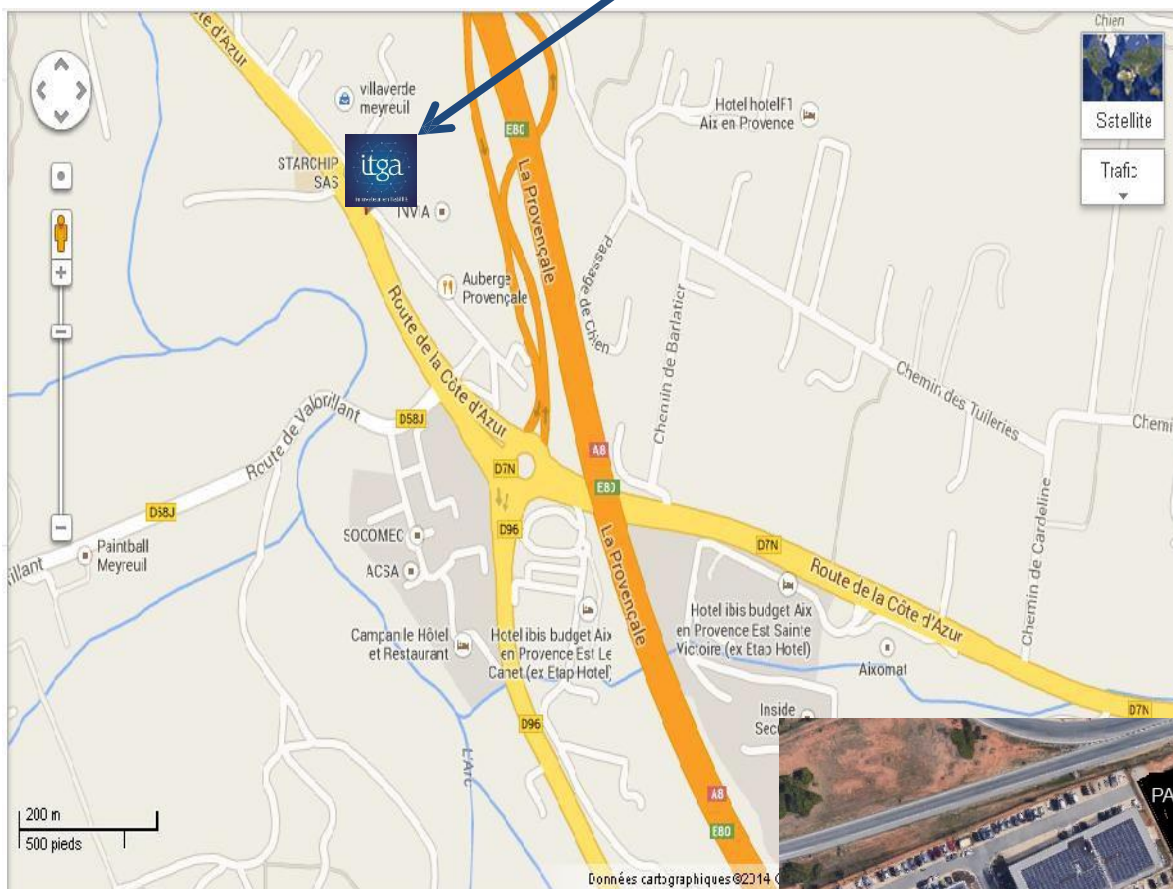

Arteparc Bât E
Route de la Côte d'Azur
13590 MEYREUIL
Tél. : 04 42 12 11 20

- **Comment y accéder** : Autoroute A8 - Sortie n° 32 Rousset-Fuveau-Trets.

- **Stationnement** : Des places ITGA sont à votre disposition, merci de ne pas utiliser celles réservées aux autres entreprises.

Hôtels à proximité	Adresses	Téléphones	Infos	Distance d'ITGA
Odalys Appart'Hôtel	445 Allée Fr. Aubrun 13100 Le Tholonet	04 42 61 81 95	Tarif spécial « ITGA » à demander en réservant	3.4 km
Campanile	P.A Technologiques de la Sainte Victoire 13590 MEYREUIL	04 42 58 69 69		400 m